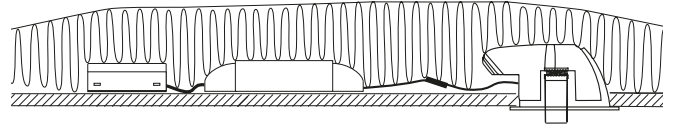

Velia Large Tilt 12.7 Dim to Warm

220-240 VAC	12.7W	1800-3000 Kelvin	850 Lumen	CRI>95	30000 L70B50	DW		38°	Ø83	48 mm	45°
	IP44						20	480	CE	RoHS	