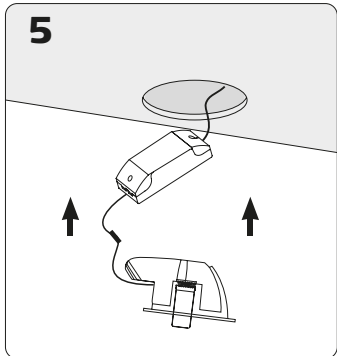

Velia Large Tilt 12.7 Dim to Warm

220-240 VAC	12.7W	1800-3000 Kelvin	850 Lumen	CRI>95	30000 L70B50	DW		38°	Ø83	48 mm	45°
	IP44						20	480	CE	RoHS	