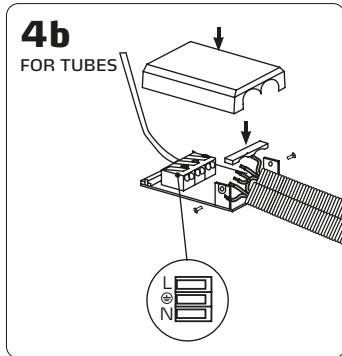

Velia Large Tilt 12.7 Dim to Warm

220-240 VAC	12.7W	1800-3000 Kelvin	850 Lumen	CRI>95	30000 L70B50	DW		38°	Ø83	48 mm	45°
	IP44						20	480	CE	RoHS	