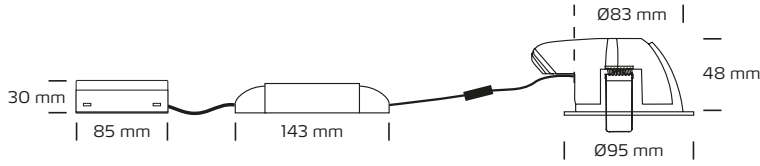

Velia Large Tilt 12.7 Dim to Warm

220-240 VAC	12.7W	1800-3000 Kelvin	850 Lumen	CRI>95	30000 L70B50	DW		38°	Ø83	48 mm	45°
	IP44						20	480	CE	RoHS	