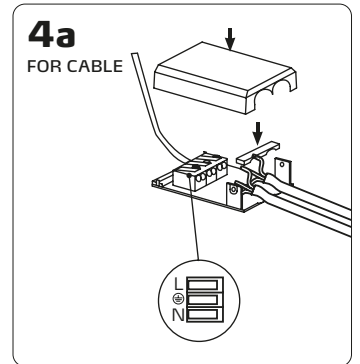

Velia Large Tilt 12.7 Dim to Warm

220-240 VAC	12.7W	1800-3000 Kelvin	850 Lumen	CRI>95	30000 L70B50	DW		38°	Ø83	48 mm	45°
	IP44						20	480	CE	RoHS	