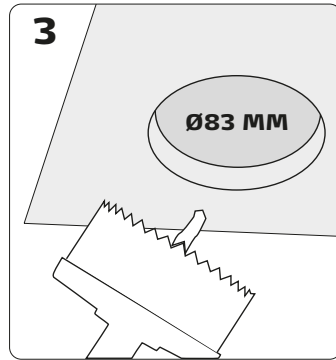

Velia Large Tilt 12.7 Dim to Warm

220-240 VAC	12.7W	1800-3000 Kelvin	850 Lumen	CRI>95	30000 L70B50	DW		38°	Ø83	48 mm	45°
	IP44						20	480	CE	RoHS	