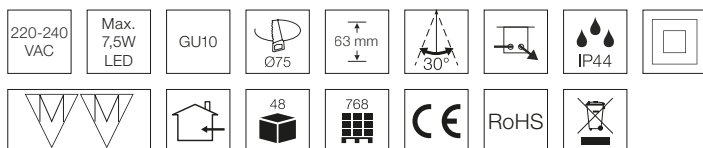

Uni Install ekskl. lyskilde

Tekniske data

Spænding	220-240 VAC 50 Hz
Systemeffekt	Max. 7,5W LED
Udskæringsmål	Ø75 mm
Indbygningshøjde	63 mm
Udvendige mål	Ø87 mm / 87 x 87 mm
Dimensioner tilslutningsboks	L: 85 mm, B: 55 mm, H: 30 mm
Kipvinkel	30°
Mulighed for videresløfning	Ja, 3G1,5
IP-klasse	IP44 (afhænger af lyskilden)
Isolationsklasse	Klasse II
Materiale	Aluminium, plast
Miljø	Indendørs
Garanti	5 år
Godkendelser	CE

Produktinformation

- Godkendt til installation direkte i isolering og brændbart materiale
- Lav indbygningshøjde
- Hurtig og let montering
- Montering med skruer eller justerbare fjedre
- Skrueløse klemmer i tilslutningsboksen
- Mulighed for installation med kabel eller 16 mm flexrør
- Justerbare fjedre for lofttykkelse op til 44 mm
- Justerbare skruer for lofttykkelse op til 35 mm
- Designet og udviklet i Danmark