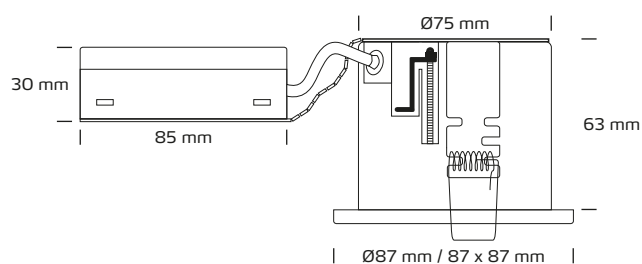

Uni Install ekskl. lyskilde

Tekniske data

Spænding	220-240 VAC 50 Hz
Systemeffekt	Max. 7,5W LED
Udskæringsmål	Ø75 mm
Indbygningshøjde	63 mm
Udvendige mål	Ø87 mm / 87 x 87 mm
Dimensioner tilslutningsboks	L: 85 mm, B: 55 mm, H: 30 mm
Kipvinkel	30°
Mulighed for videresløfning	Ja, 3G1,5
IP-klasse	IP44 (afhænger af lyskilden)
Isolationsklasse	Klasse II
Materiale	Aluminium, plast
Miljø	Indendørs
Garanti	5 år
Godkendelser	CE

Produktinformation

- Godkendt til installation direkte i isolering og brændbart materiale
- Lav indbygningshøjde
- Hurtig og let montering
- Montering med skruer eller justerbare fjedre
- Skrueløse klemmer i tilslutningsboksen
- Mulighed for installation med kabel eller 16 mm flexrør
- Justerbare fjedre for lofttykkelse op til 44 mm
- Justerbare skruer for lofttykkelse op til 35 mm
- Designet og udviklet i Danmark

*Tegningen er ikke målfast